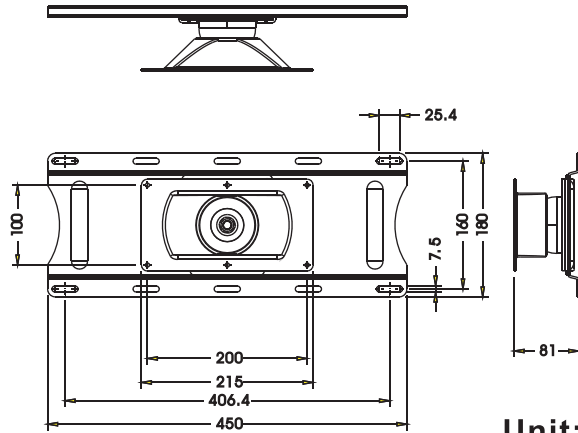

## Характеристики

\*Расположение крепежных винтов для установки на участке стены из цельного дерева, размером 40,6 x 16 мм

\*Поддержка стандартных размеров VESA (200 x 100 мм)

\*Надежное крепление ТВ, плазменной панели, весом до 50 кг

Unit:mm

I.

ВЫБЕРИТЕ

- 3 M4X8
- 4 M4X12

II.

Деревянная стена

Бетонная стена

III. Вставьте накладную пластину