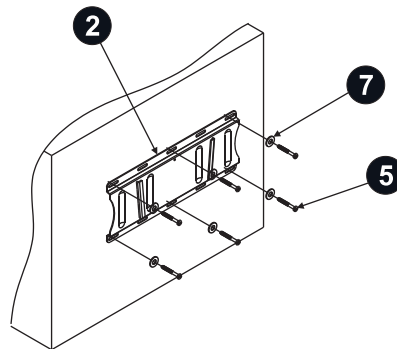

## Характеристики

\*Расположение крепежных винтов для установки на участке стены из цельного дерева, размером 40,6 x 16 мм

\*Поддержка стандартных размеров VESA (200 x 100 мм)

\*Надежное крепление ТВ, плазменной панели, весом до 50 кг

Unit:mm

I.

ВЫБЕРИТЕ

- 3 M4X8
- 4 M4X12

II.

Деревянная стена

Бетонная стена

III. Вставьте накладную пластину