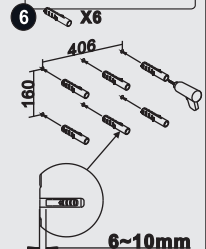

## Характеристики

\*Расположение крепежных винтов для установки на участке стены из цельного дерева, размером 40,6 x 16 мм

\*Поддержка стандартных размеров VESA (200 x 100 мм)

\*Надежное крепление ТВ, плазменной панели, весом до 50 кг

Unit:mm

I.

ВЫБЕРИТЕ

- 3 M4X8
- 4 M4X12

II.

Деревянная стена

Бетонная стена

III. Вставьте накладную пластину