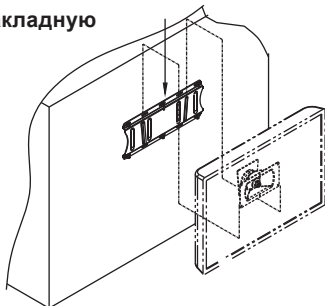

## Характеристики

\*Расположение крепежных винтов для установки на участке стены из цельного дерева, размером 40,6 x 16 мм

\*Поддержка стандартных размеров VESA (200 x 100 мм)

\*Надежное крепление ТВ, плазменной панели, весом до 50 кг

Unit:mm

I.

ВЫБЕРИТЕ

- 3 M4X8
- 4 M4X12

II.

Деревянная стена

Бетонная стена

III. Вставьте накладную пластину