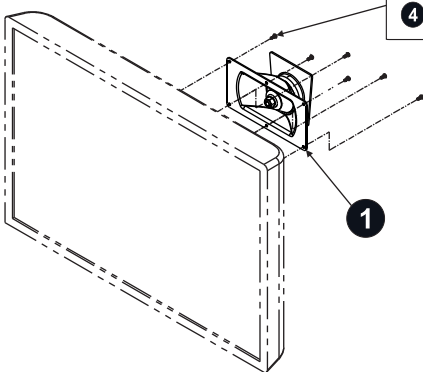

## Характеристики

\*Расположение крепежных винтов для установки на участке стены из цельного дерева, размером 40,6 x 16 мм

\*Поддержка стандартных размеров VESA (200 x 100 мм)

\*Надежное крепление ТВ, плазменной панели, весом до 50 кг

Unit:mm

I.

ВЫБЕРИТЕ

- 3 M4X8
- 4 M4X12

II.

Деревянная стена

Бетонная стена

III. Вставьте накладную пластину